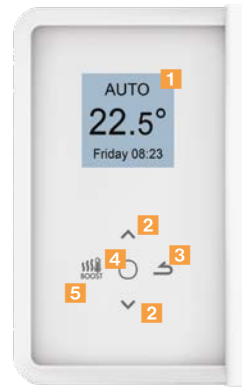

DESIGN

- 9 Farben verfügbar
- Neues elegantes Design mit 3 Hängern

BADHEIZGERÄT		500 BIS 1000 W (OHNE HEIZLÜFTER)	1500 BIS 2000 W (MIT HEIZLÜFTER)
 <p>Verfügbare Modelle**</p>	 <p>LCD digitales Bedienfeld</p>	 <p>Energieeinsparung</p>	 <p>Technologie</p>
			 <p>9 Farben</p>
			 <p>Heizelement</p>

*im Vergleich mit Konvektor - **Modelle: A: Standard / B: Schmal / C: Standard mit Lüfter / D: Schmal mit Lüfter

Doris Digital

- 1 Heizrohre
- 2 LCD digitales Bedienfeld
- 3 Wärmeträger
- 4 Heizelement
- 5 Heizlüfter (optional)
- 6 Temperaturfühler
- 7 Mobile Hängehaken
- 8 Vertikale Steigrohre