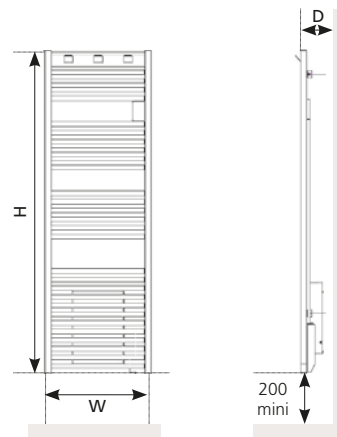

*im Vergleich mit Konvektor - **Modelle: A: Standard / B: Schmal / C: Standard mit Lüfter / D: Schmal mit Lüfter

Doris Digital

- 1 Heizrohre
- 2 LCD digitales Bedienfeld
- 3 Wärmeträger
- 4 Heizelement
- 5 Heizlüfter (optional)
- 6 Temperaturfühler
- 7 Mobile Hängehaken
- 8 Vertikale Steigrohre

- 1 LCD Schirm mit Temperaturanzeige und Betriebsart
- 2 Scrolltasten
- 3 Zurück Taste
- 4 Menü / Ok Taste
- 5 Boost Modus

verfügbare Farben

ABMESSUNGEN

TECHNISCHE DATEN

LEISTUNG (W)	ABMESSUNGEN (mm)			GEWICHT NETTO (Kg)
	BREITE (W)	HÖHE (H)	TIEFE (D)	
Doris Digital ohne Heizlüfter				
500	500	1090	115	15
750	500	1582	115	20
1000	550	1828	115	25
Doris Digital mit Heizlüfter				
500+1000	500	1090	130	17
750+1000	500	1582	130	22
1000+1000	550	1828	130	27